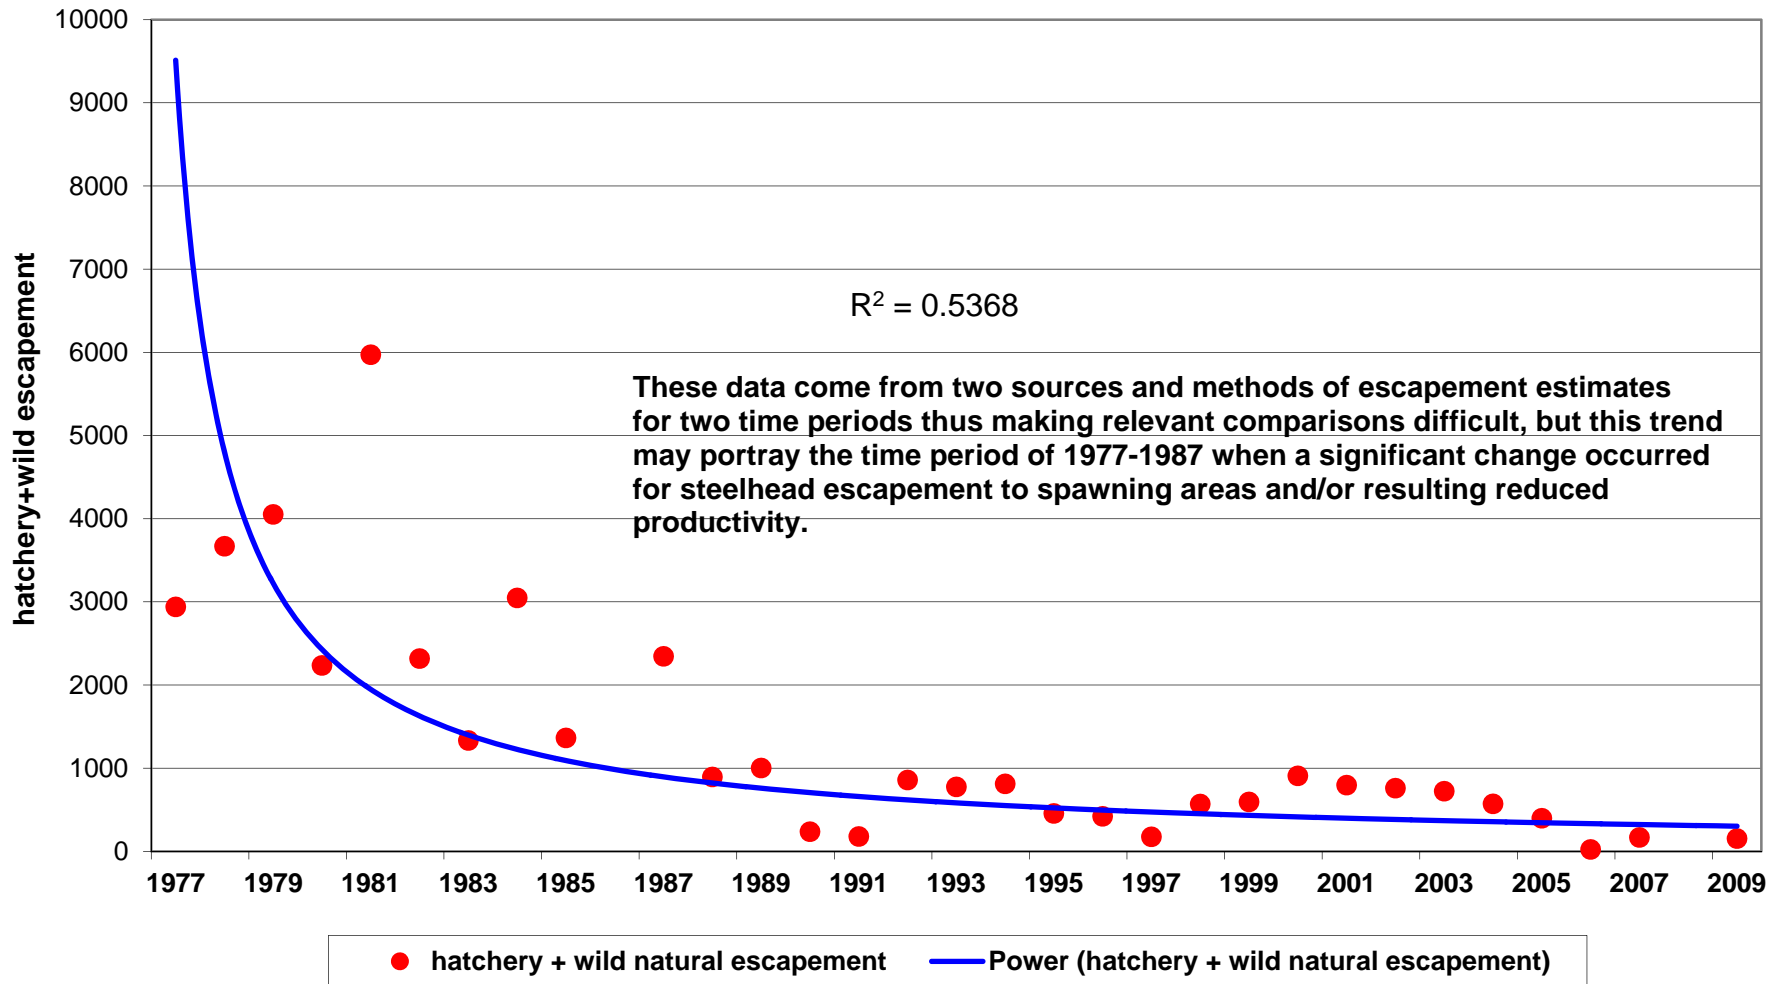

Klickitat River Steelhead Hatchery + Wild Natural Escapement & Lineal Trend (1977-2009)

Klickitat River Steelhead

Wild + Hatchery Natural Escapement & Exponential Trend (1977-2009)

Klickitat River Steelhead Hatchery + Wild Natural Escapement & Polynomial Trend (1977-2009)

**Klickitat River Steelhead
Hatchery + Wild Escapement & Power Trend (1977-2009)
[Data from WDFW 1977-1985 and YNFP 1987-2009]**

Klickitat River summer-run steelhead natural spawning escapement 1977-2009
 Data from WDFW through 1985 and from Yakama Nation thereafter
 (2.5 fish per redd is used to determine escapement from redd counts)

	hat	sport	harv	wild	sport	han	hat	tribal	harv	wild	tribal	han	hat/wild	escap	actual	redds
1977																2940
1978																3670
1979																4053
1980																2236
1981																5972
1982																2319
1983																1335
1984																3049
1985																1364
1986																
1987	1426		54		5107		901		2346							
1988	1480		34		1141		201		895							
1989	1718		0		1263		223		1004							
1990	833		0		536		95		238						95	
1991	1055		0		1464		258		180						72	
1992	823		8		1620		286		858							
1993	1260		0		1033		182		776							
1994	1211		25		1151		203		812							
1995	857		34		482		85		457							
1996	864		9		433		76		423						169	
1997	608		14		241		43		176						71	
1998	1062		18		455		80		570						228	
1999	650		12		224		39		596						239	
2000	575		28		214		0		908						363	
2001	1433		59		495		67		797						319	
2002	3708		16		724		55		761						304	
2003	3552		97		1285		363		725						290	
2004	1673		0		369		151		573						229	
2005	1658		0		747		153		399						157	
2006	1115		0		368		98		25						10	
2007									168						67	
2008																
2009									155						62	