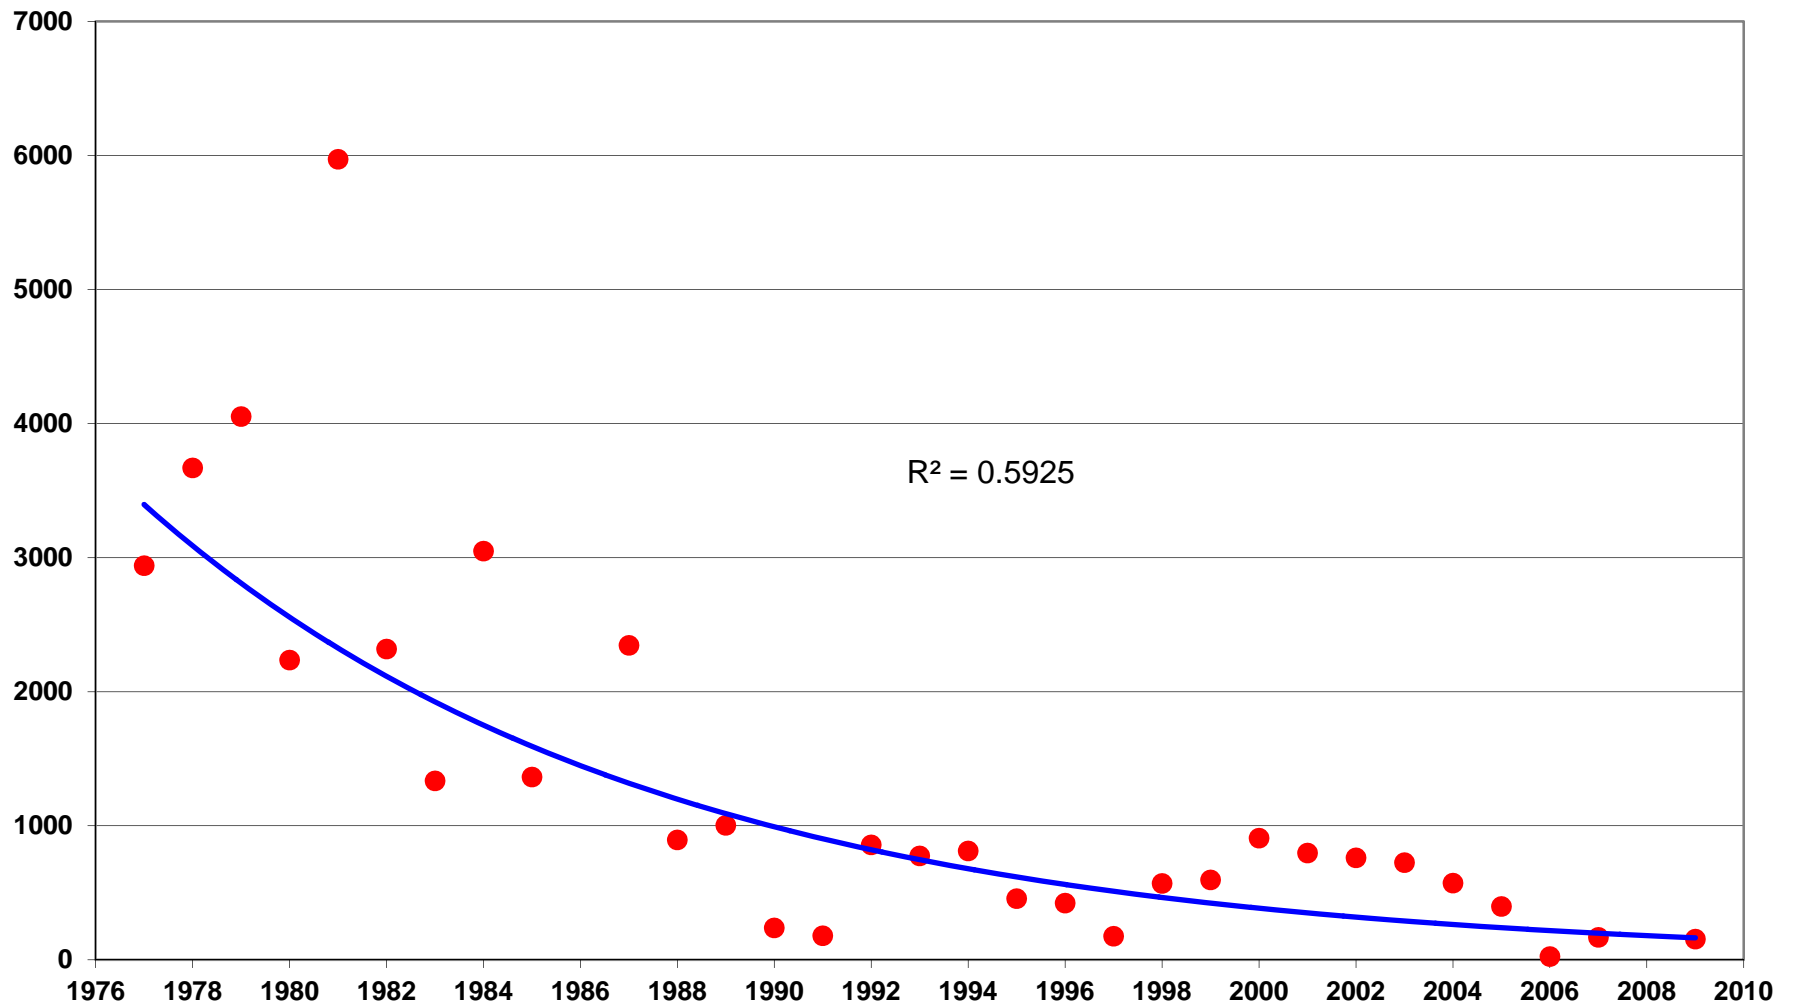

Klickitat River Steelhead Hatchery + Wild Natural Escapement & Lineal Trend (1977-2009)

Klickitat River Steelhead

Wild + Hatchery Natural Escapement & Exponential Trend (1977-2009)

Klickitat River Steelhead Hatchery + Wild Natural Escapement & Polynomial Trend (1977-2009)

**Klickitat River Steelhead
Hatchery + Wild Escapement & Power Trend (1977-2009)
[Data from WDFW 1977-1985 and YNFP 1987-2009]**

Klickitat River summer-run steelhead natural spawning escapement 1977-2009
 Data from WDFW through 1985 and from Yakama Nation thereafter
 (2.5 fish per redd is used to determine escapement from redd counts)

	hat	sport	harv	wild	sport	han	hat	tribal	harv	wild	tribal	han	hat/wild	escap	actual	redds
1977																2940
1978																3670
1979																4053
1980																2236
1981																5972
1982																2319
1983																1335
1984																3049
1985																1364
1986																
1987	1426		54		5107		901		2346							
1988	1480		34		1141		201		895							
1989	1718		0		1263		223		1004							
1990	833		0		536		95		238						95	
1991	1055		0		1464		258		180						72	
1992	823		8		1620		286		858							
1993	1260		0		1033		182		776							
1994	1211		25		1151		203		812							
1995	857		34		482		85		457							
1996	864		9		433		76		423						169	
1997	608		14		241		43		176						71	
1998	1062		18		455		80		570						228	
1999	650		12		224		39		596						239	
2000	575		28		214		0		908						363	
2001	1433		59		495		67		797						319	
2002	3708		16		724		55		761						304	
2003	3552		97		1285		363		725						290	
2004	1673		0		369		151		573						229	
2005	1658		0		747		153		399						157	
2006	1115		0		368		98		25						10	
2007									168						67	
2008																
2009									155						62	