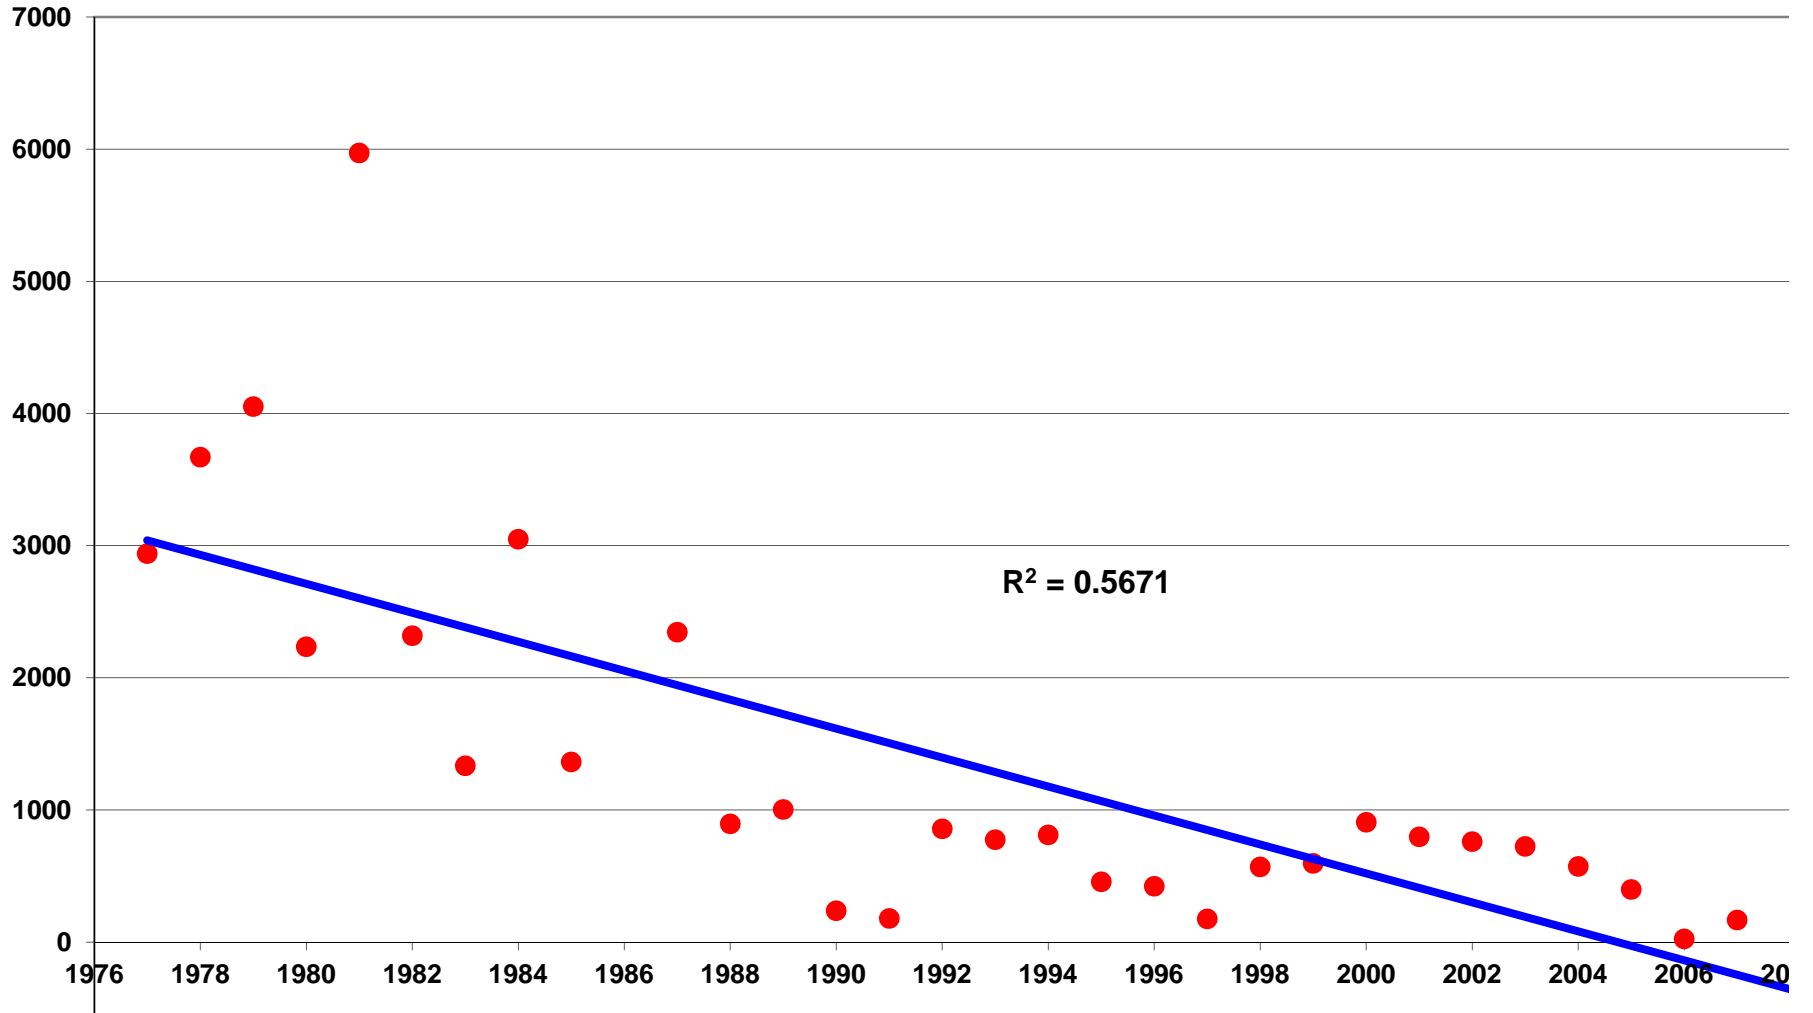

Klickitat River Steelhead Hatchery + Wild Natural Escapement & Lineal Trend (1977-2009)

Klickitat River Steelhead

Wild + Hatchery Natural Escapement & Exponential Trend (1977-2009)

Klickitat River Steelhead Hatchery + Wild Natural Escapement & Polynomial Trend (1977-2009)

**Klickitat River Steelhead
Hatchery + Wild Escapement & Power Trend (1977-2009)
[Data from WDFW 1977-1985 and YNFP 1987-2009]**

Klickitat River summer-run steelhead natural spawning escapement 1977-2009
 Data from WDFW through 1985 and from Yakama Nation thereafter
 (2.5 fish per redd is used to determine escapement from redd counts)

	hat	sport	harv	wild	sport	han	hat	tribal	harv	wild	tribal	han	hat/wild	escap	actual	redds
1977																2940
1978																3670
1979																4053
1980																2236
1981																5972
1982																2319
1983																1335
1984																3049
1985																1364
1986																
1987	1426		54		5107		901		2346							
1988	1480		34		1141		201		895							
1989	1718		0		1263		223		1004							
1990	833		0		536		95		238						95	
1991	1055		0		1464		258		180						72	
1992	823		8		1620		286		858							
1993	1260		0		1033		182		776							
1994	1211		25		1151		203		812							
1995	857		34		482		85		457							
1996	864		9		433		76		423						169	
1997	608		14		241		43		176						71	
1998	1062		18		455		80		570						228	
1999	650		12		224		39		596						239	
2000	575		28		214		0		908						363	
2001	1433		59		495		67		797						319	
2002	3708		16		724		55		761						304	
2003	3552		97		1285		363		725						290	
2004	1673		0		369		151		573						229	
2005	1658		0		747		153		399						157	
2006	1115		0		368		98		25						10	
2007									168						67	
2008																
2009									155						62	