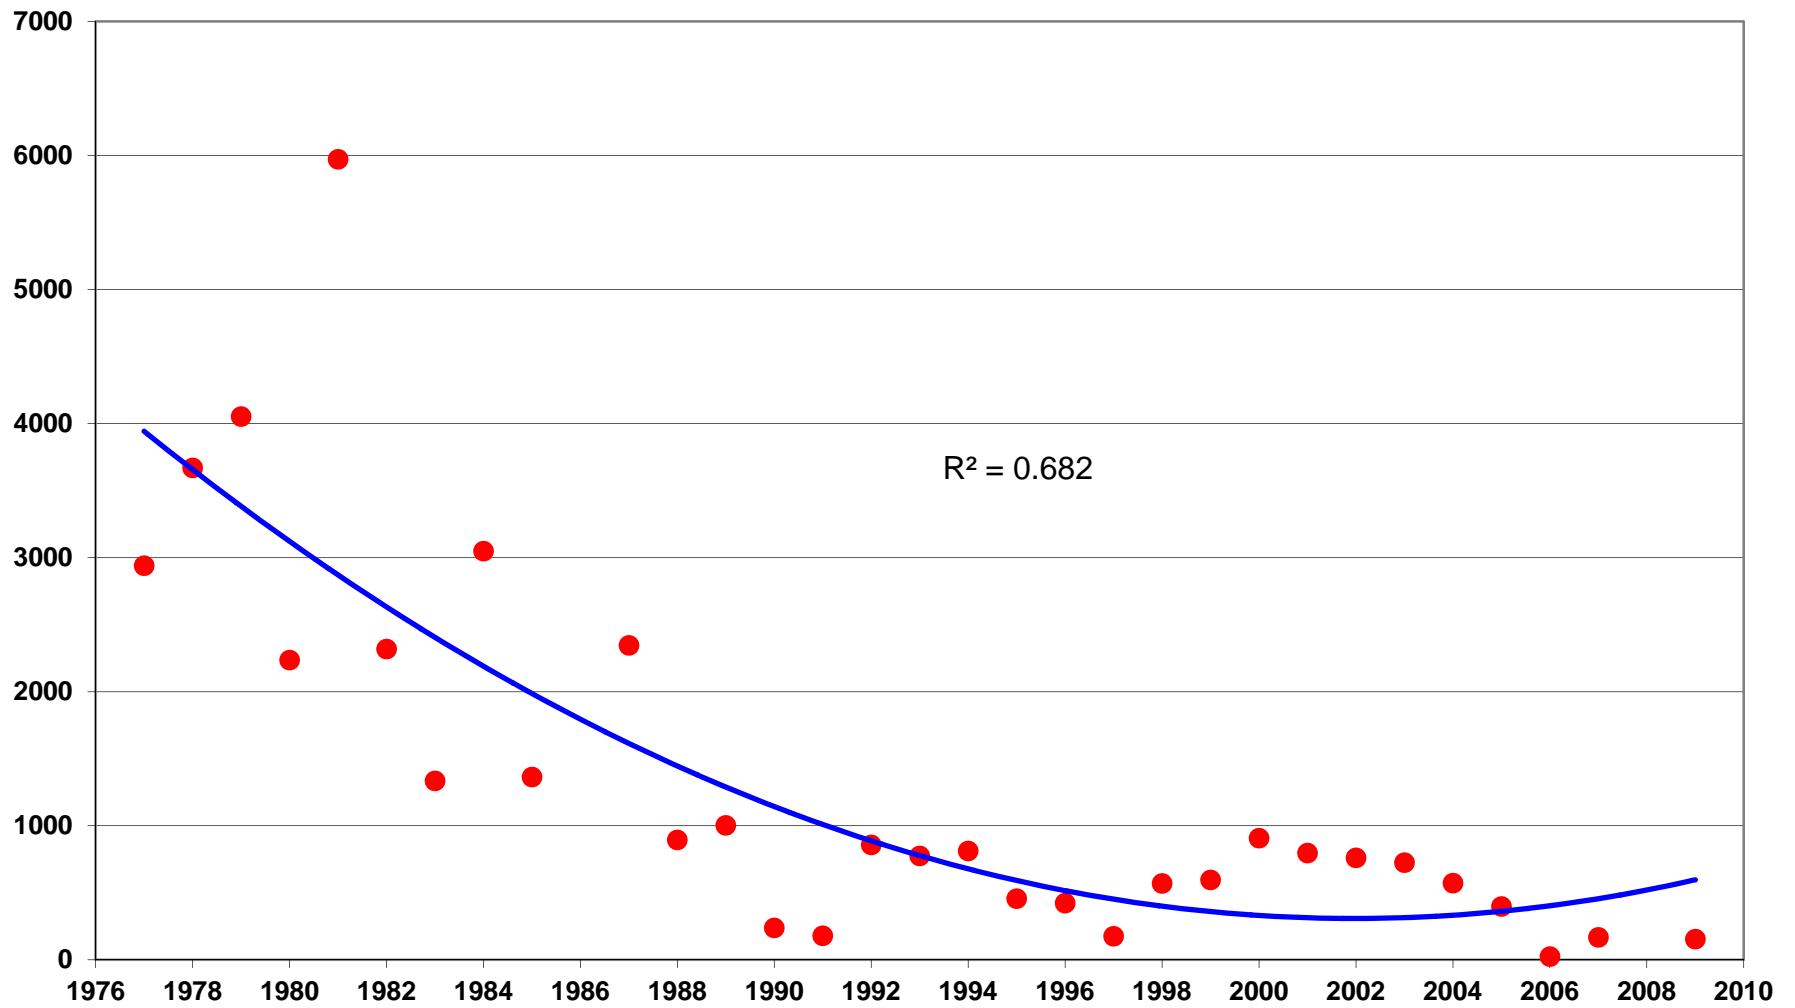

Klickitat River Steelhead Hatchery + Wild Natural Escapement & Lineal Trend (1977-2009)

Klickitat River Steelhead

Wild + Hatchery Natural Escapement & Exponential Trend (1977-2009)

Klickitat River Steelhead Hatchery + Wild Natural Escapement & Polynomial Trend (1977-2009)

**Klickitat River Steelhead
Hatchery + Wild Escapement & Power Trend (1977-2009)
[Data from WDFW 1977-1985 and YNFP 1987-2009]**

Klickitat River summer-run steelhead natural spawning escapement 1977-2009
 Data from WDFW through 1985 and from Yakama Nation thereafter
 (2.5 fish per redd is used to determine escapement from redd counts)

	hat	sport	harv	wild	sport	han	hat	tribal	harv	wild	tribal	han	hat/wild	escap	actual	redds
1977																2940
1978																3670
1979																4053
1980																2236
1981																5972
1982																2319
1983																1335
1984																3049
1985																1364
1986																
1987	1426		54		5107		901		2346							
1988	1480		34		1141		201		895							
1989	1718		0		1263		223		1004							
1990	833		0		536		95		238						95	
1991	1055		0		1464		258		180						72	
1992	823		8		1620		286		858							
1993	1260		0		1033		182		776							
1994	1211		25		1151		203		812							
1995	857		34		482		85		457							
1996	864		9		433		76		423						169	
1997	608		14		241		43		176						71	
1998	1062		18		455		80		570						228	
1999	650		12		224		39		596						239	
2000	575		28		214		0		908						363	
2001	1433		59		495		67		797						319	
2002	3708		16		724		55		761						304	
2003	3552		97		1285		363		725						290	
2004	1673		0		369		151		573						229	
2005	1658		0		747		153		399						157	
2006	1115		0		368		98		25						10	
2007									168						67	
2008																
2009									155						62	